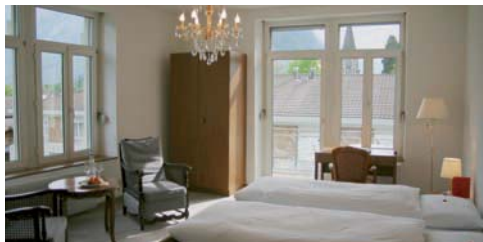

Ein Hauch von Nostalgie, ein Gefühl von Harmonie und das Flair vergangener Zeiten prägen liebevoll das Ambiente unseres Boutiquehotels.

Unvergänglich schön.