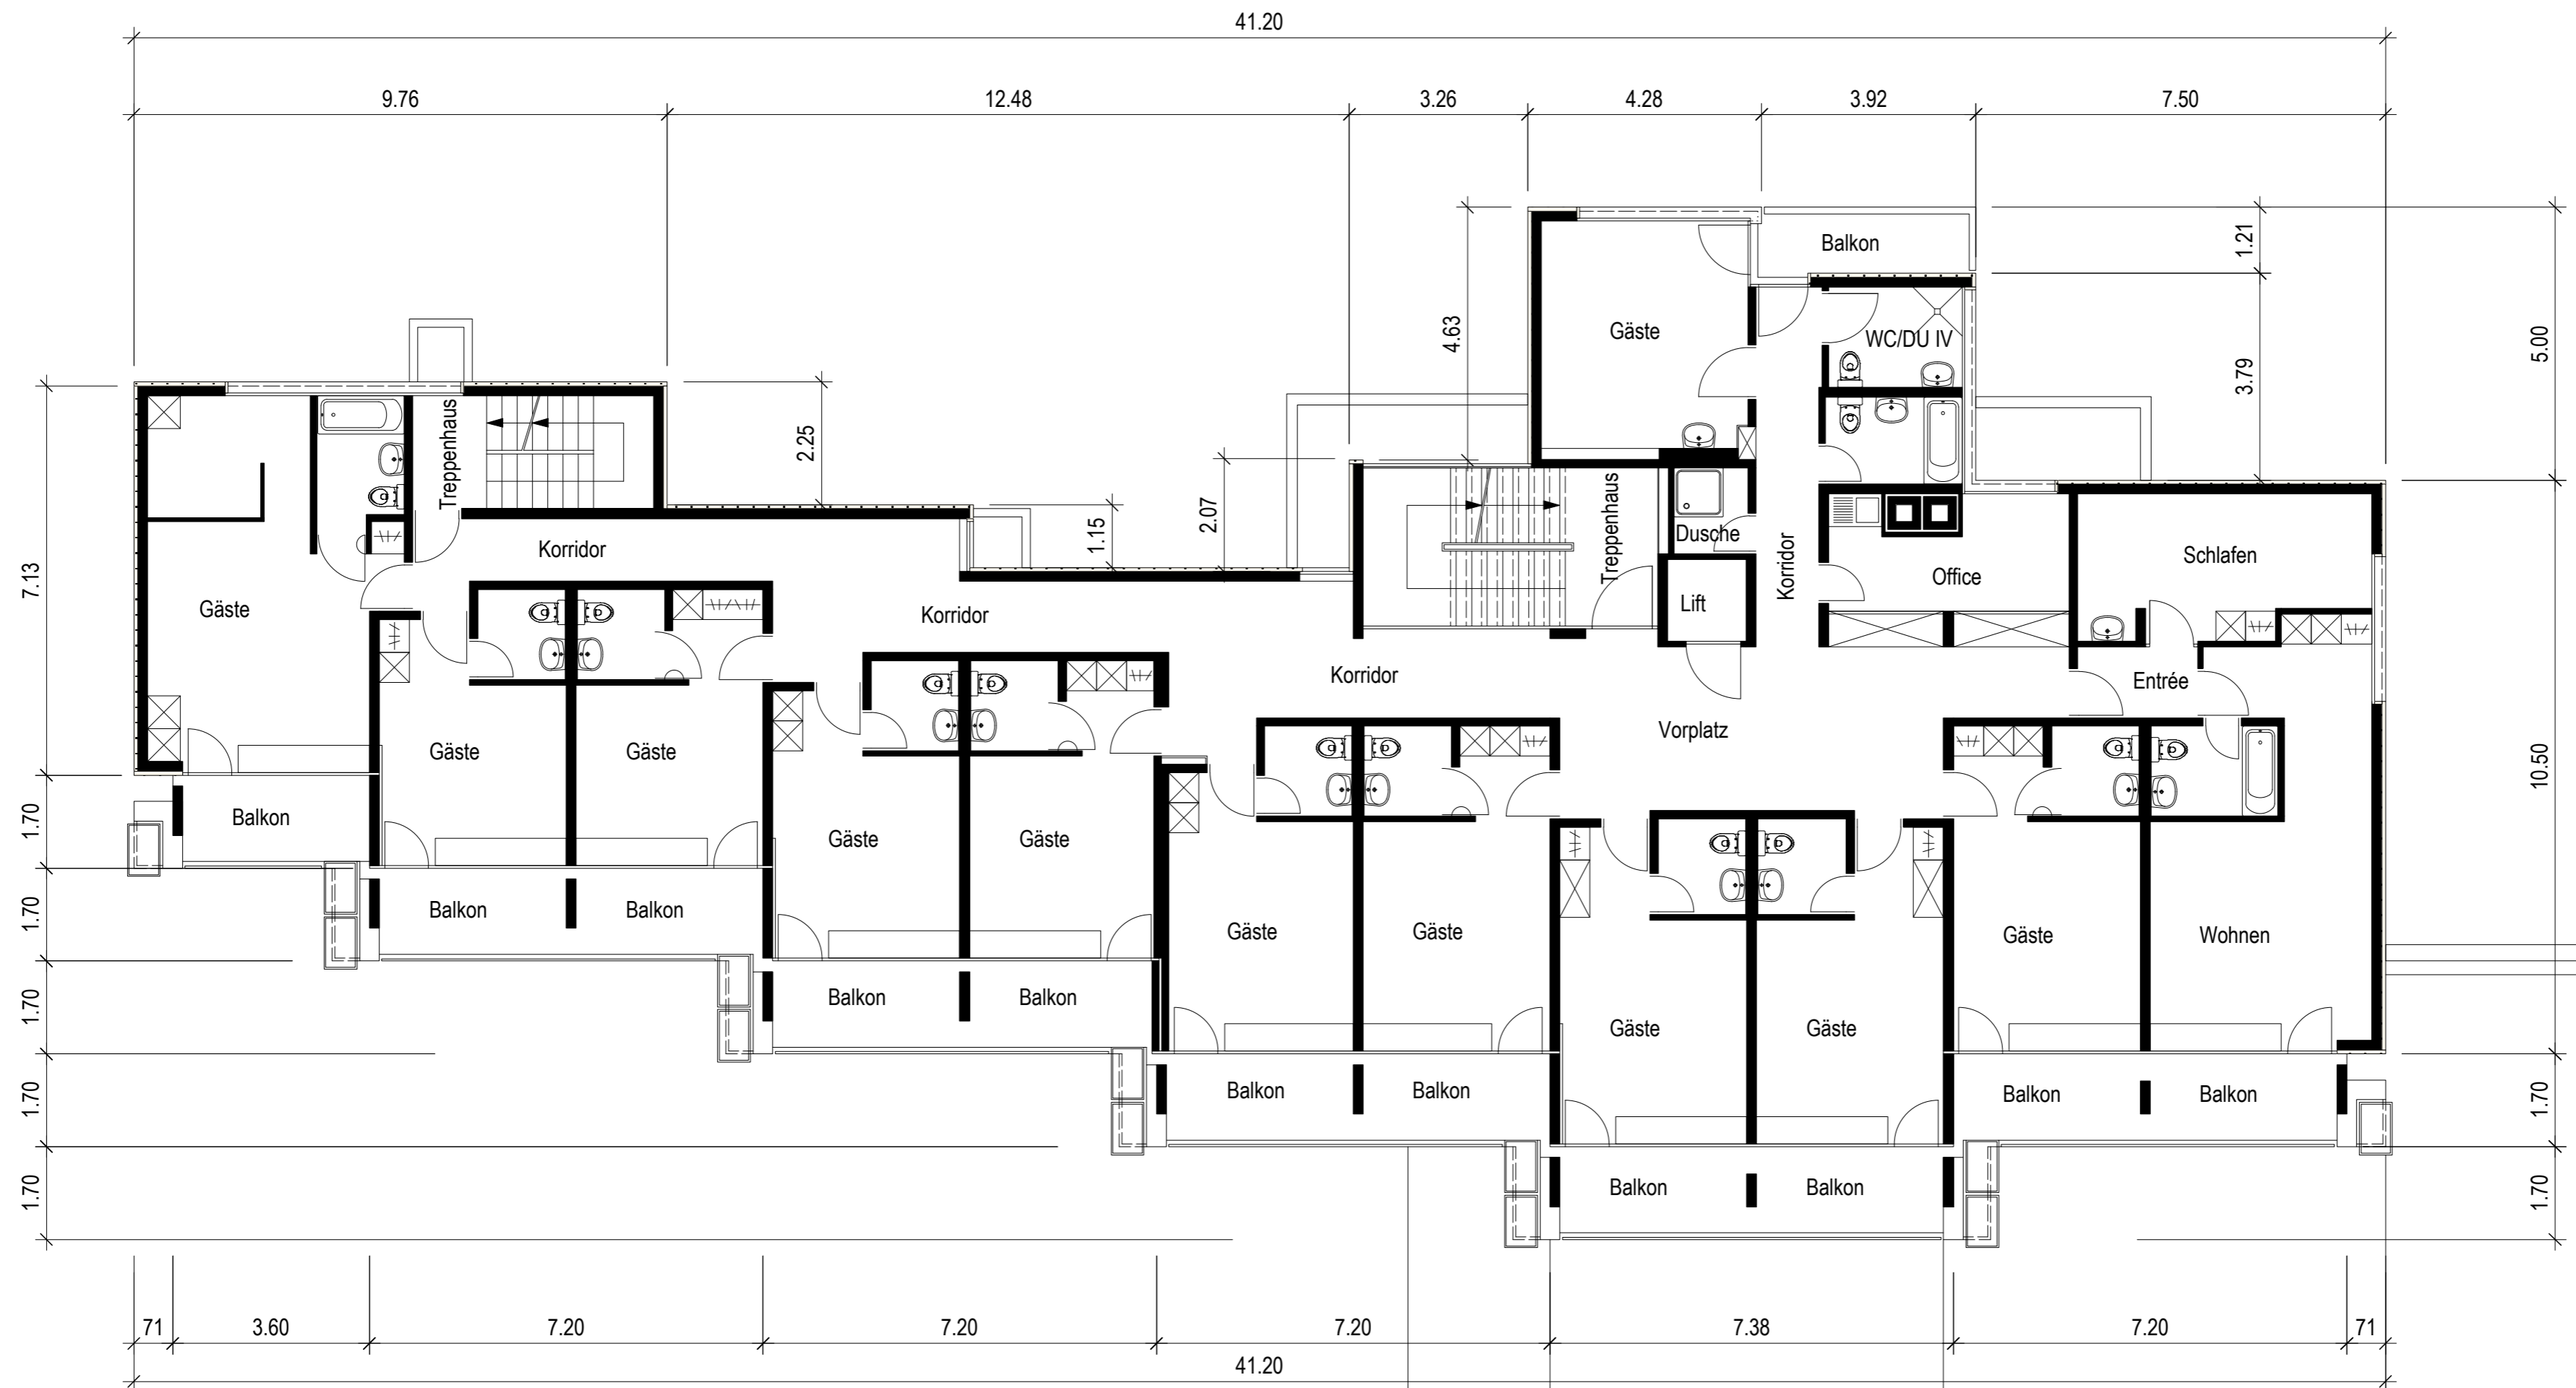

Bildungszentrum Matt		Aufnahme	
Erdgeschoss			
Plangröße: 0.84/0.7	Gezeichnet: jst		
Plan Nummer: 1	Datum: 17.2.2011	Massstab: 1:100	

Bildungszentrum Matt		Aufnahme	
1.Obergeschoss			
Plangröße: 0.84/0.7	Gezeichnet: jst		
Plan Nummer: 2	Datum: 17.2.2011	Massstab: 1:100	

Bildungszentrum Matt	
3.Obergeschoss	Aufnahme
Plangröße: A2	Gezeichnet: jst
Plan Nummer: 4	Datum: 17.2.2011
	Massstab: 1:100

Bildungszentrum Matt	
4. Obergeschoss	Aufnahme
Plangröße: A2	Gezeichnet: jst
Plan Nummer: 5	Datum: 17.2.2011
	Massstab: 1:100