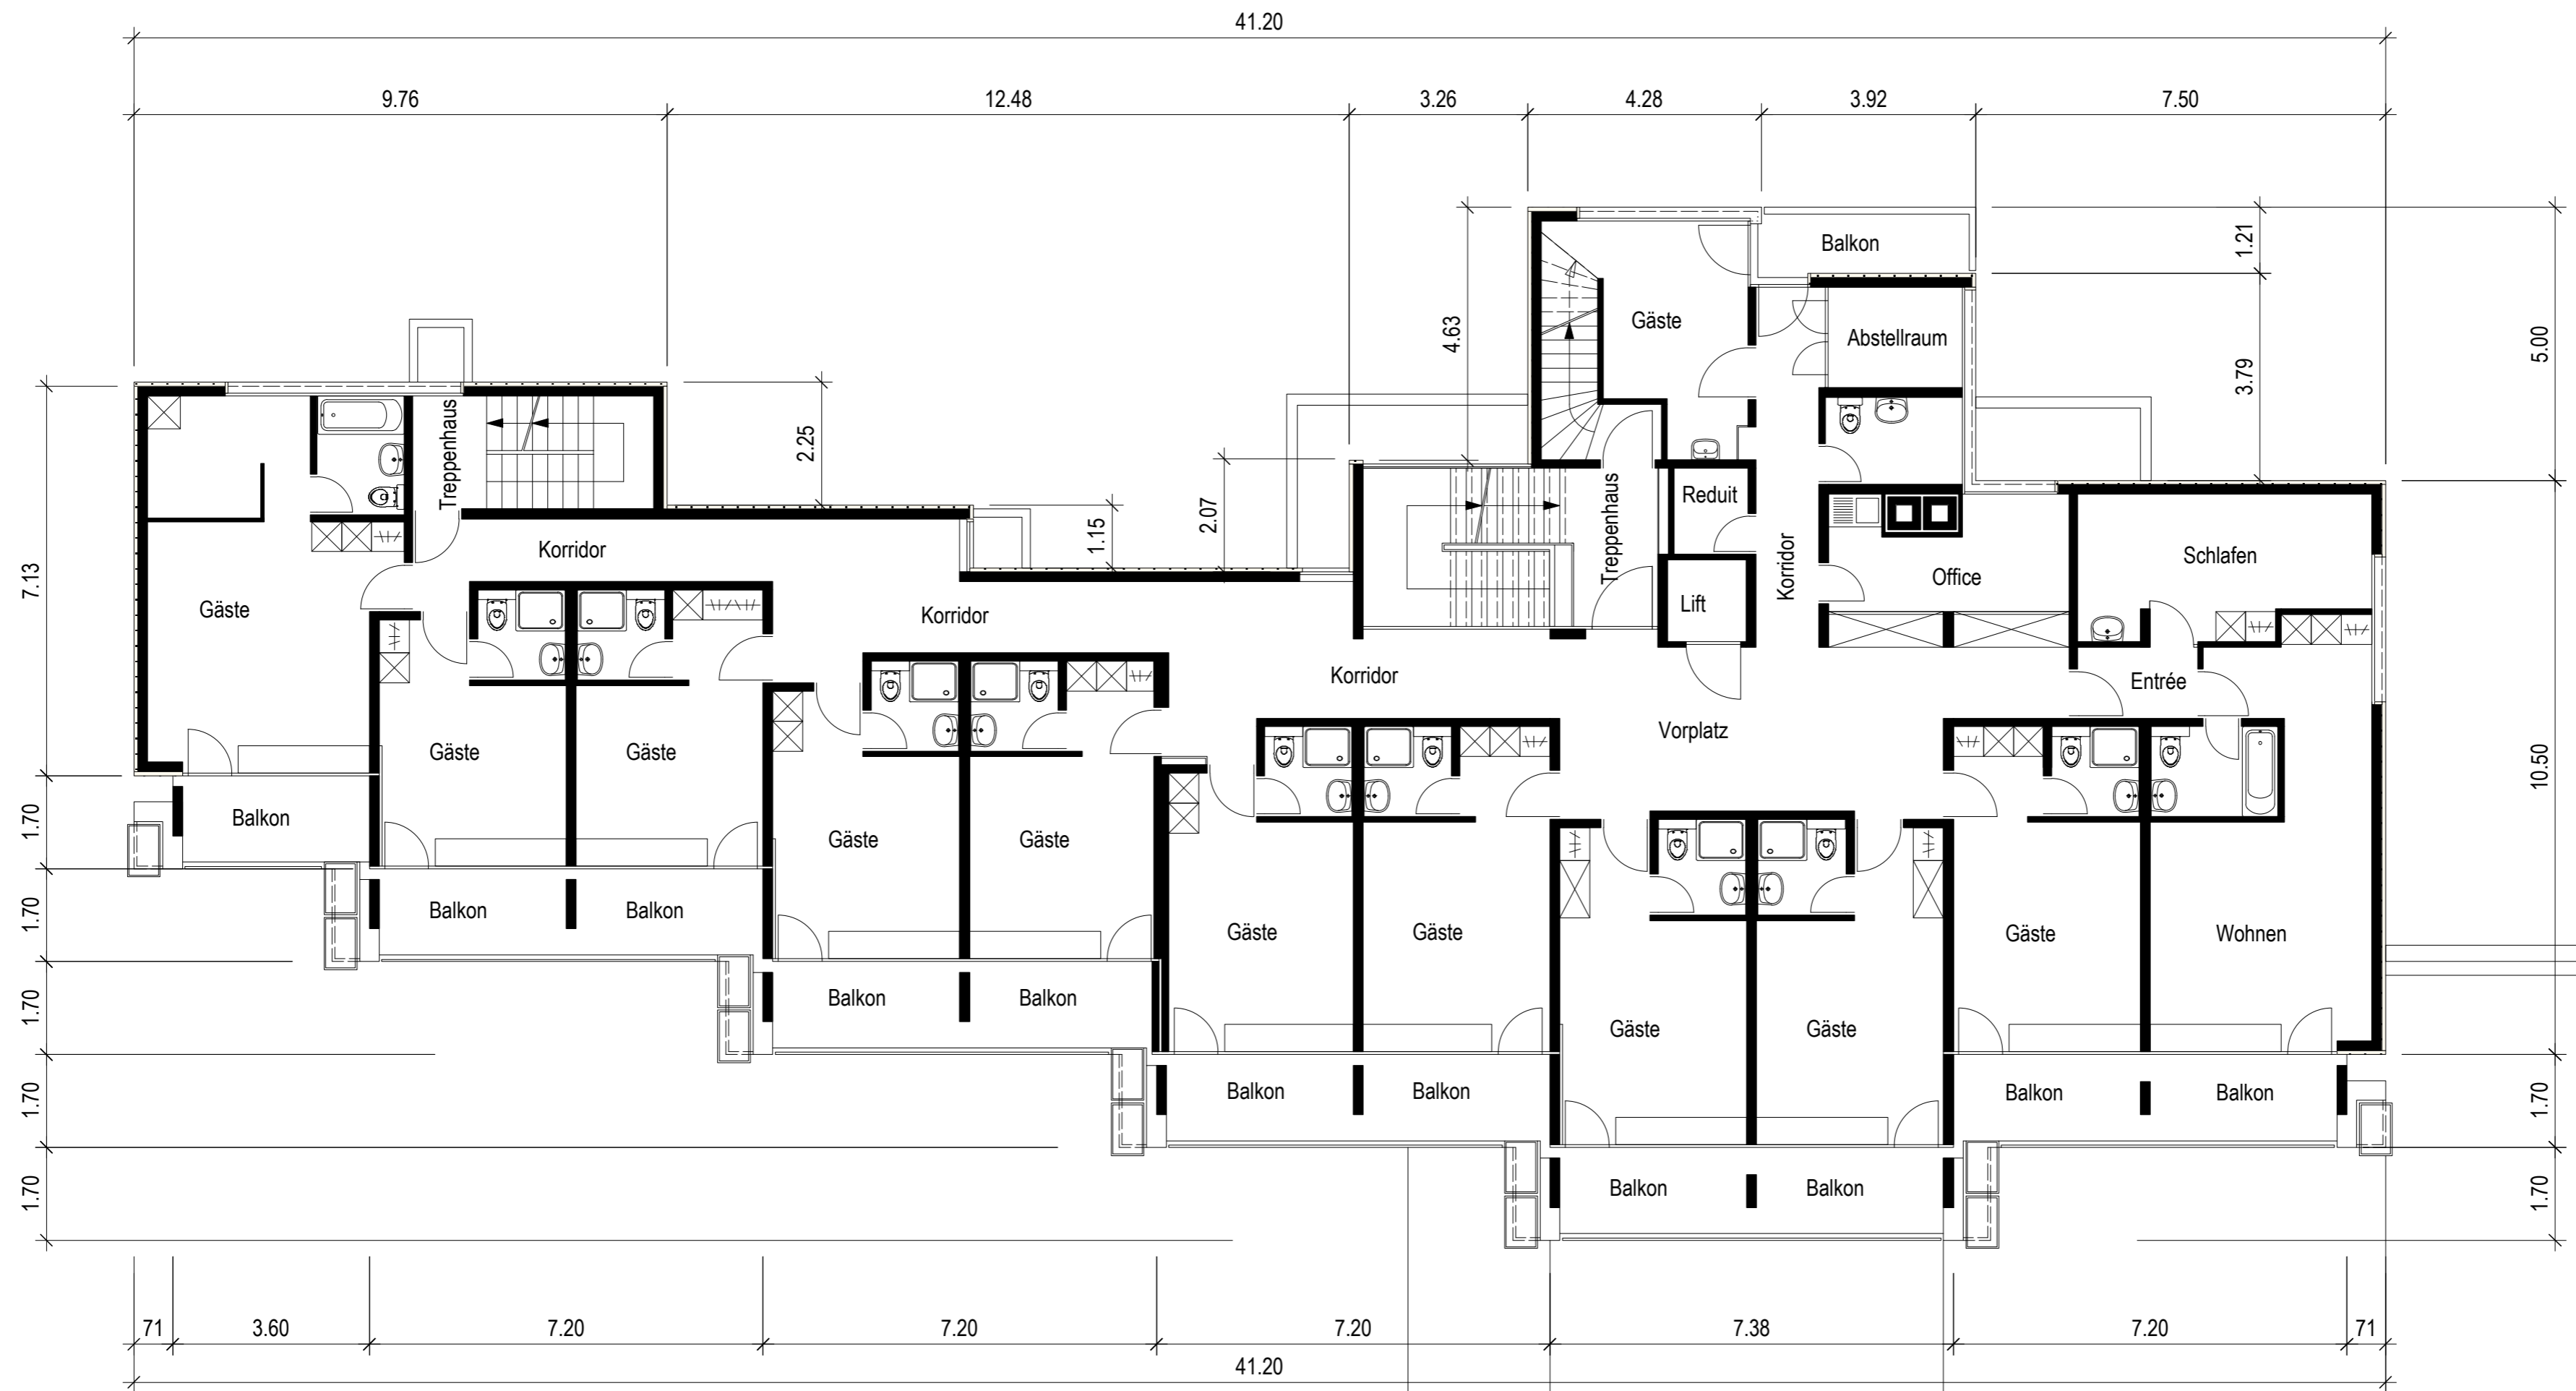

Bildungszentrum Matt		Aufnahme	
Erdgeschoss			
Plangröße: 0.84/0.7	Gezeichnet: jst		
Plan Nummer: 1	Datum: 17.2.2011	Massstab: 1:100	

Bildungszentrum Matt		Aufnahme	
1.Obergeschoss			
Plangröße: 0.84/0.7	Gezeichnet: jst		
Plan Nummer: 2	Datum: 17.2.2011	Massstab: 1:100	

Bildungszentrum Matt	
3.Obergeschoss	Aufnahme
Plangröße: A2	Gezeichnet: jst
Plan Nummer: 4	Datum: 17.2.2011
	Massstab: 1:100

Bildungszentrum Matt	
4. Obergeschoss	Aufnahme
Plangröße: A2	Gezeichnet: jst
Plan Nummer: 5	Datum: 17.2.2011
	Massstab: 1:100