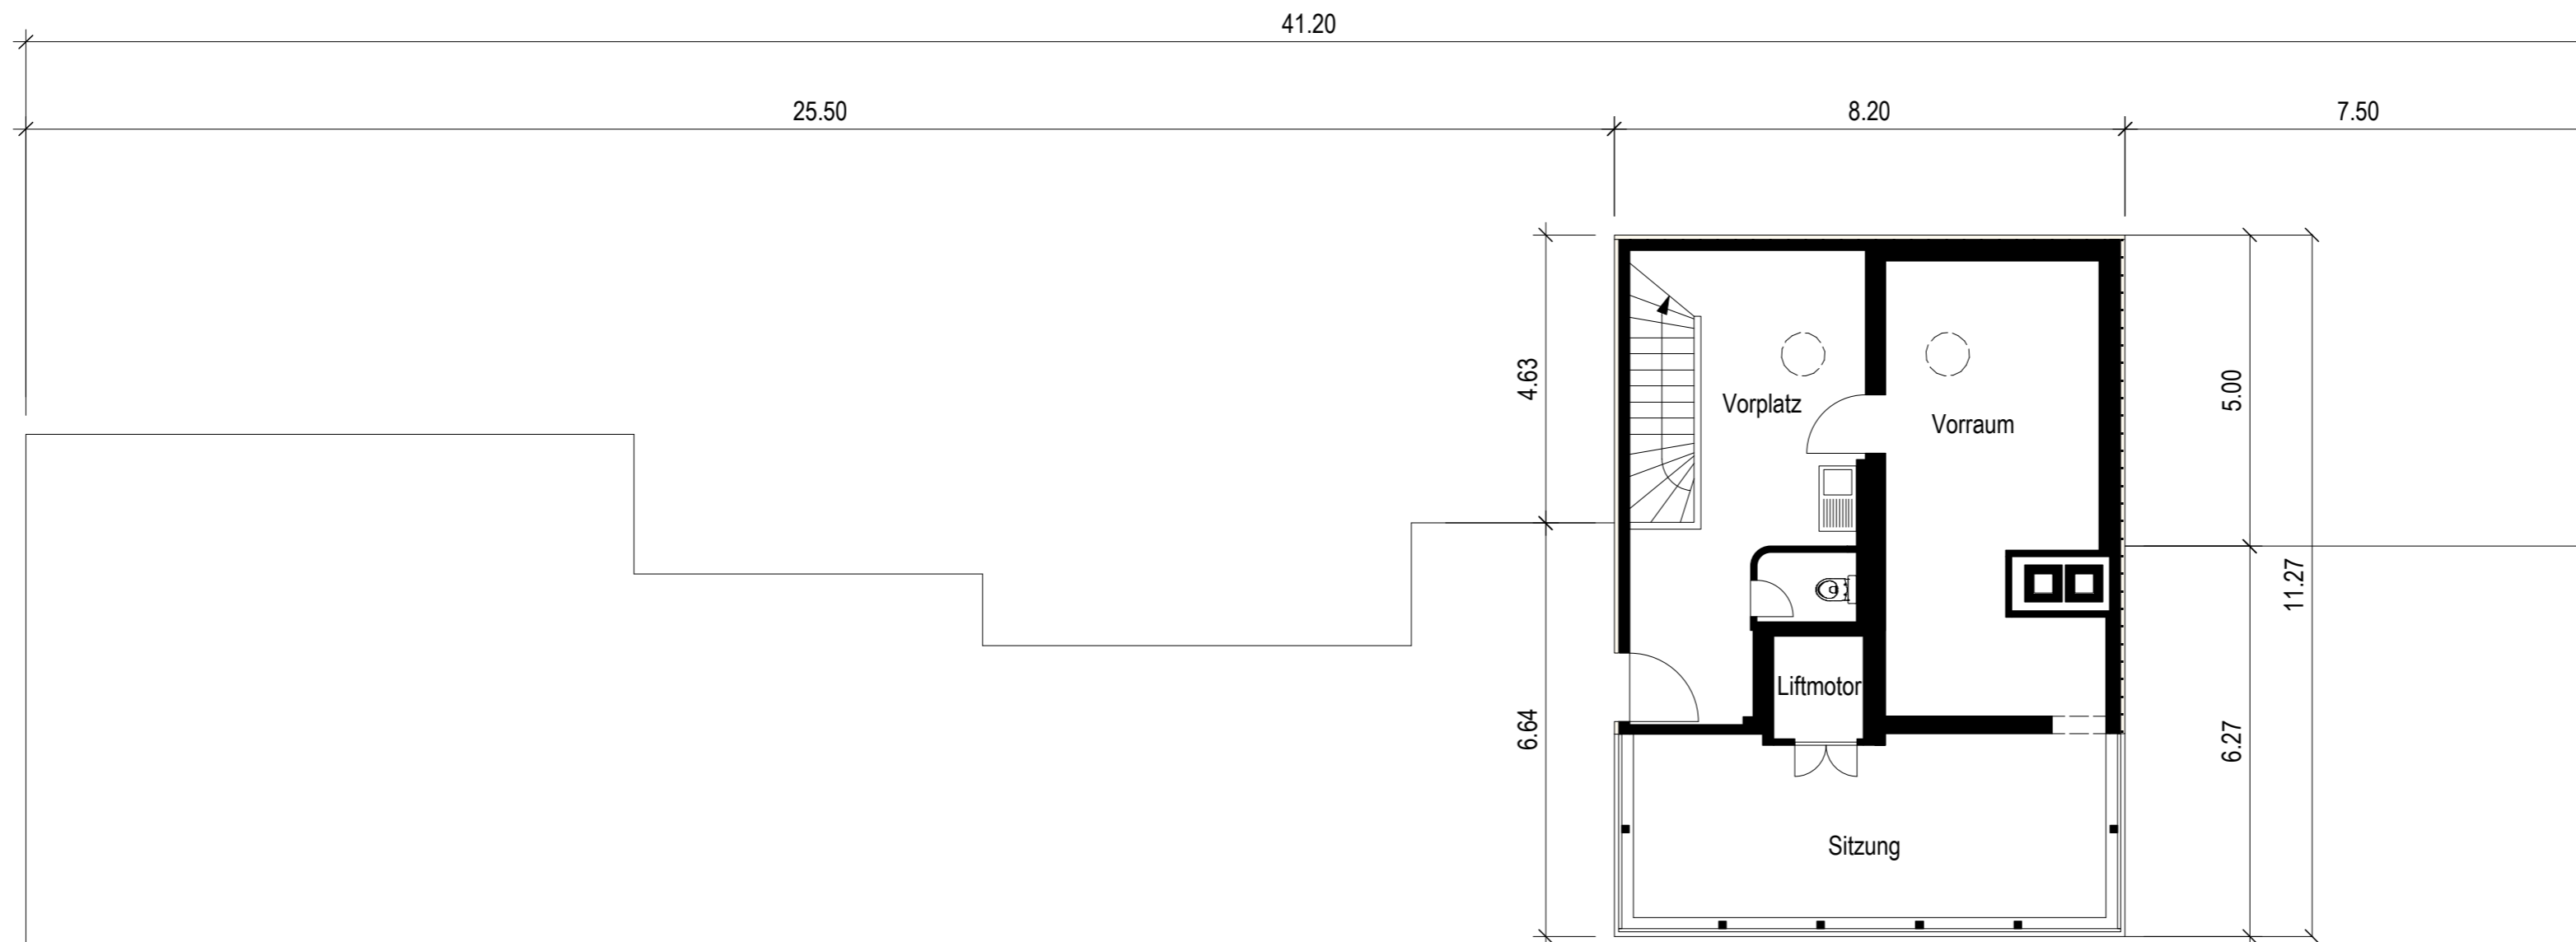

Überreicht durch:

CONTACT groups.ch
Ferienhäuser und Hotels für Gruppen
Postfach, CH-4410 Liestal
Tel. +41-(0)61 926 60 00
Fax +41-(0)61 911 88 88
www.groups.ch
www.seminarhaeuser.ch
m.groups.ch

Bildungszentrum Matt	
6.Obergeschoss	Aufnahme
Plangröße: A2	Gezeichnet: jst
Plan Nummer: 7	Datum: 17.2.2011
	Massstab: 1:100