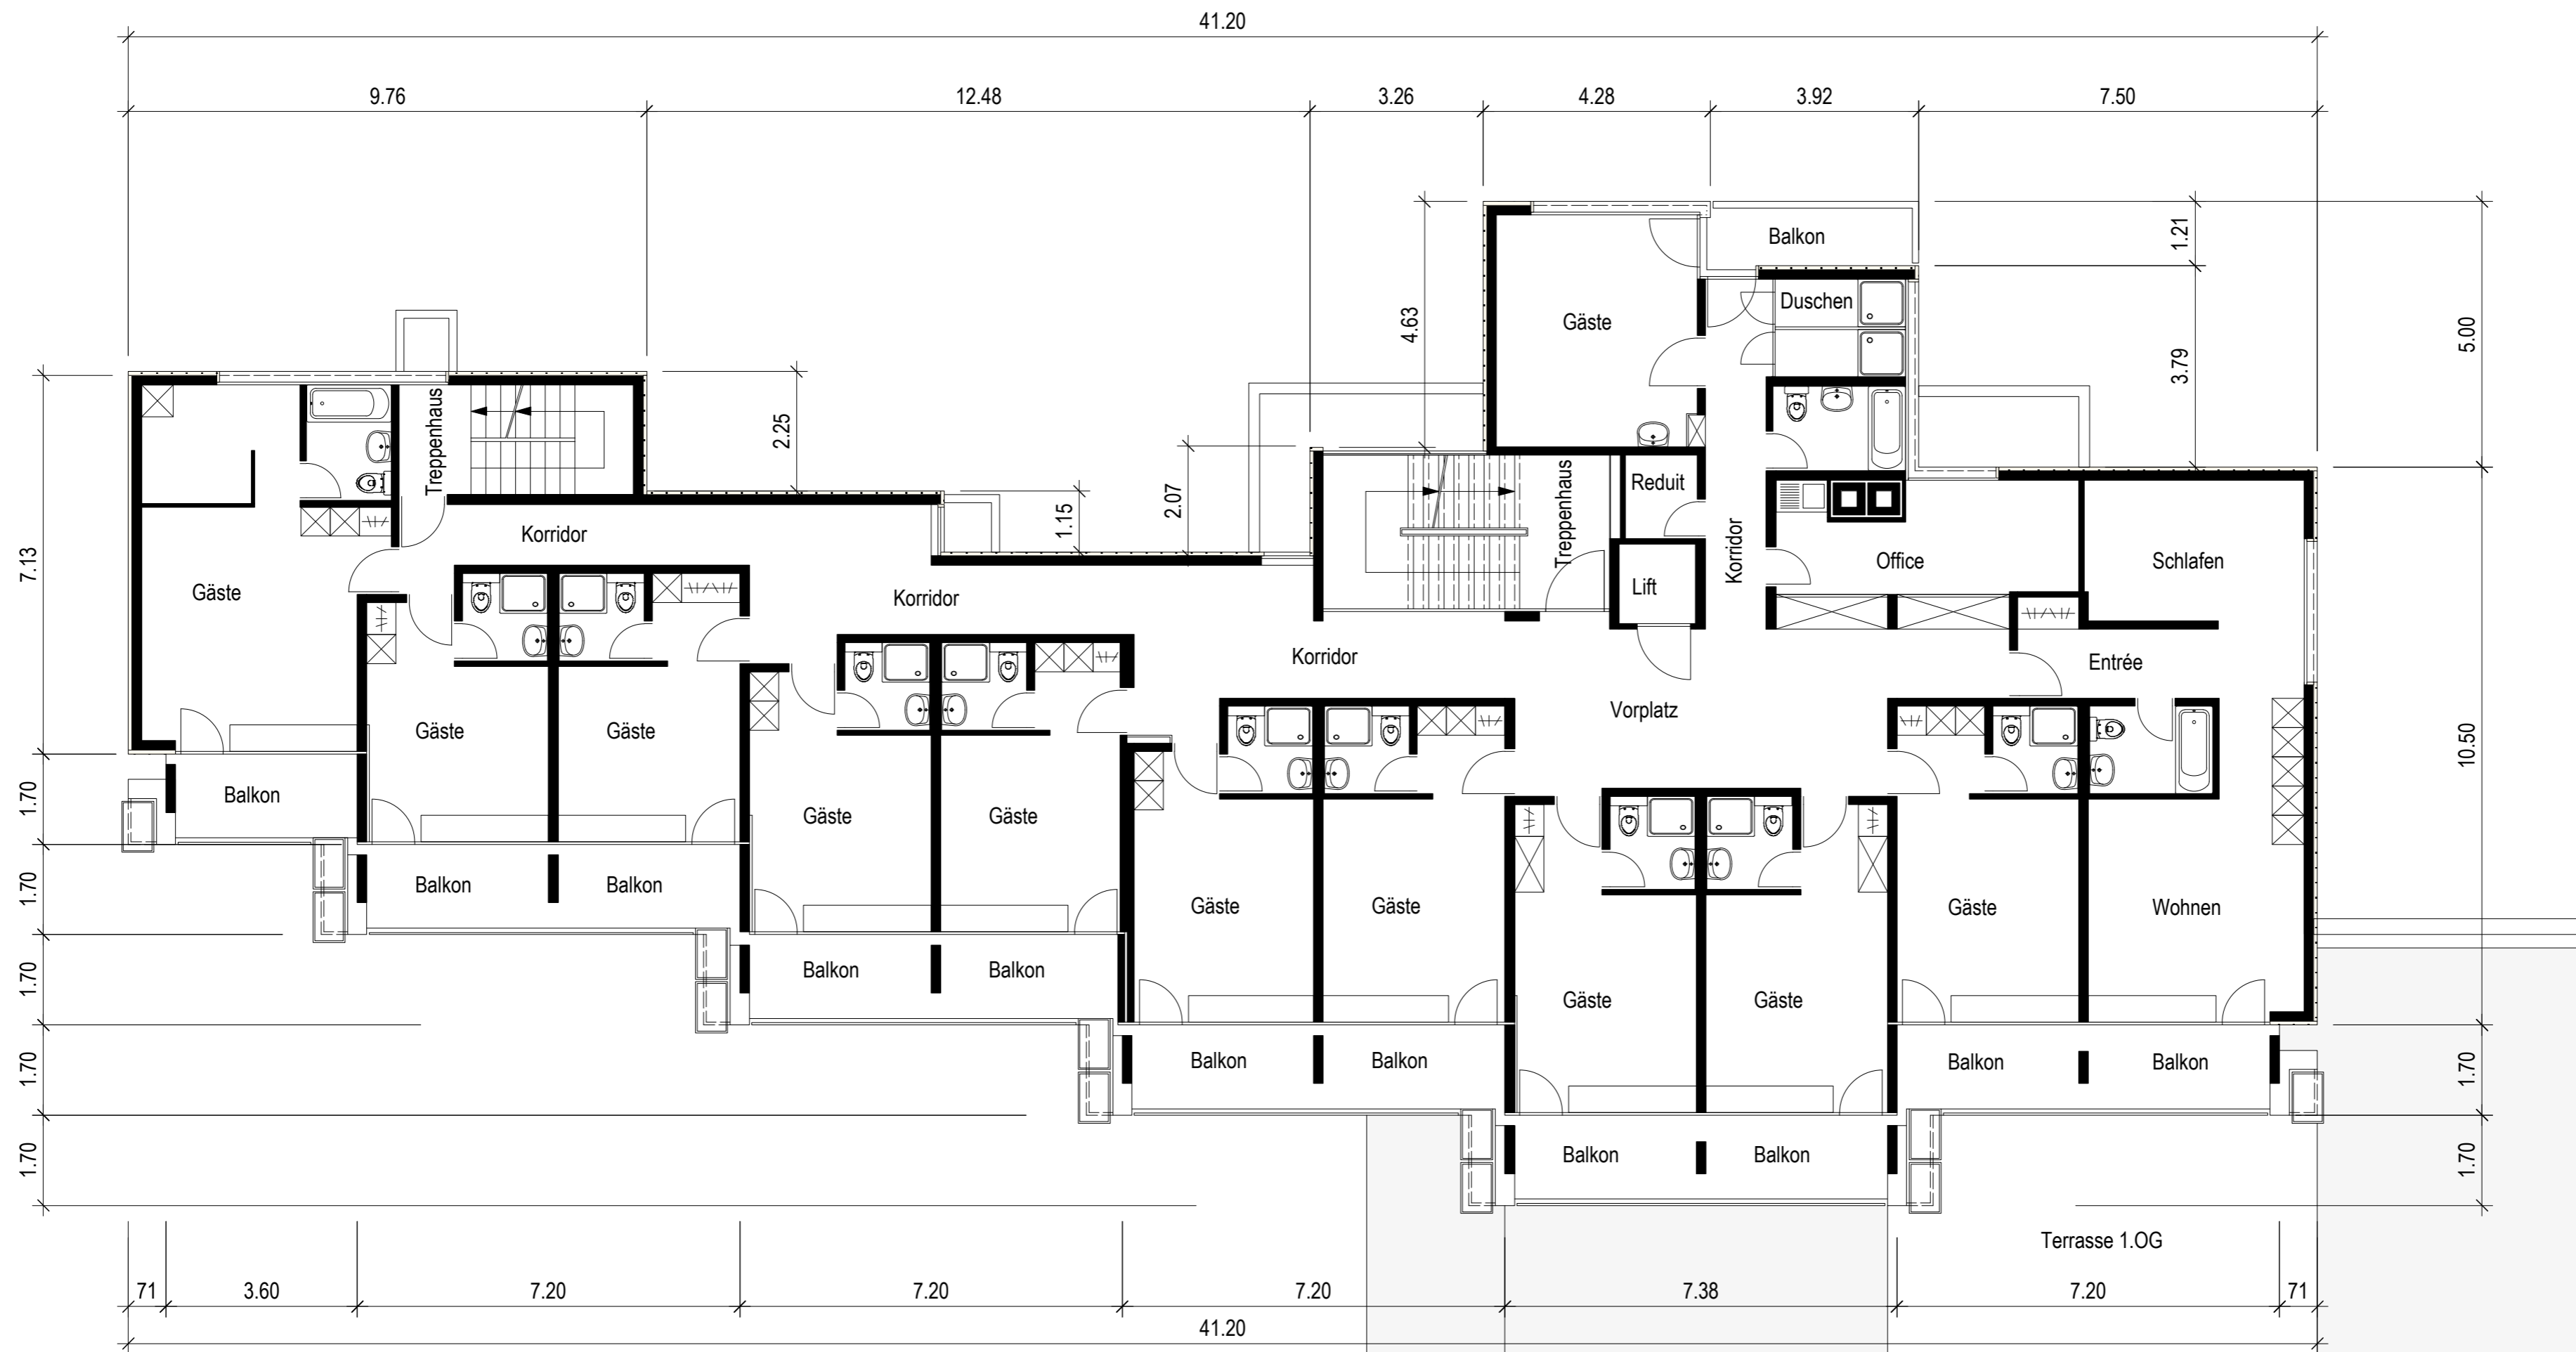

Bildungszentrum Matt		Aufnahme	
Erdgeschoss			
Plangröße: 0.84/0.7	Gezeichnet: jst		
Plan Nummer: 1	Datum: 17.2.2011	Massstab: 1:100	

Bildungszentrum Matt		Aufnahme	
1.Obergeschoss			
Plangröße: 0.84/0.7	Gezeichnet: jst		
Plan Nummer: 2	Datum: 17.2.2011	Massstab: 1:100	

Bildungszentrum Matt	
3.Obergeschoss	Aufnahme
Plangröße: A2	Gezeichnet: jst
Plan Nummer: 4	Datum: 17.2.2011
	Massstab: 1:100

Bildungszentrum Matt	
4. Obergeschoss	Aufnahme
Plangröße: A2	Gezeichnet: jst
Plan Nummer: 5	Datum: 17.2.2011
	Massstab: 1:100