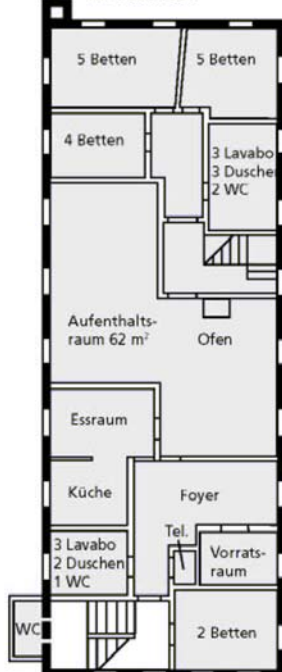

Rosenberg

Veranstaltungen · Übernachtungen · Inspirationen

Rosenberg · 8492 Wila

Raumprogramm

- Grundangebot: 2. bis 4. Geschoss
- Zusätzlich mietbar: Fabriksaal, Webatelier, Einzimmerwohnung, Computeria
- Verwaltung: Bibliothek, Büro, Lager, Estrich

Parterre

1. Geschoss

2. Geschoss

3. Geschoss

4. Geschoss