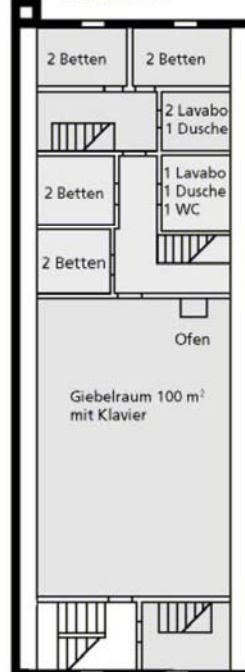

Rosenberg

Veranstaltungen · Übernachtungen · Inspirationen

Rosenberg · 8492 Wila

Raumprogramm

- Grundangebot: 2. bis 4. Geschoss
- Zusätzlich mietbar: Fabriksaal, Webatelier, Einzimmerwohnung, Computeria
- Verwaltung: Bibliothek, Büro, Lager, Estrich

Parterre

1. Geschoss

2. Geschoss

3. Geschoss

4. Geschoss