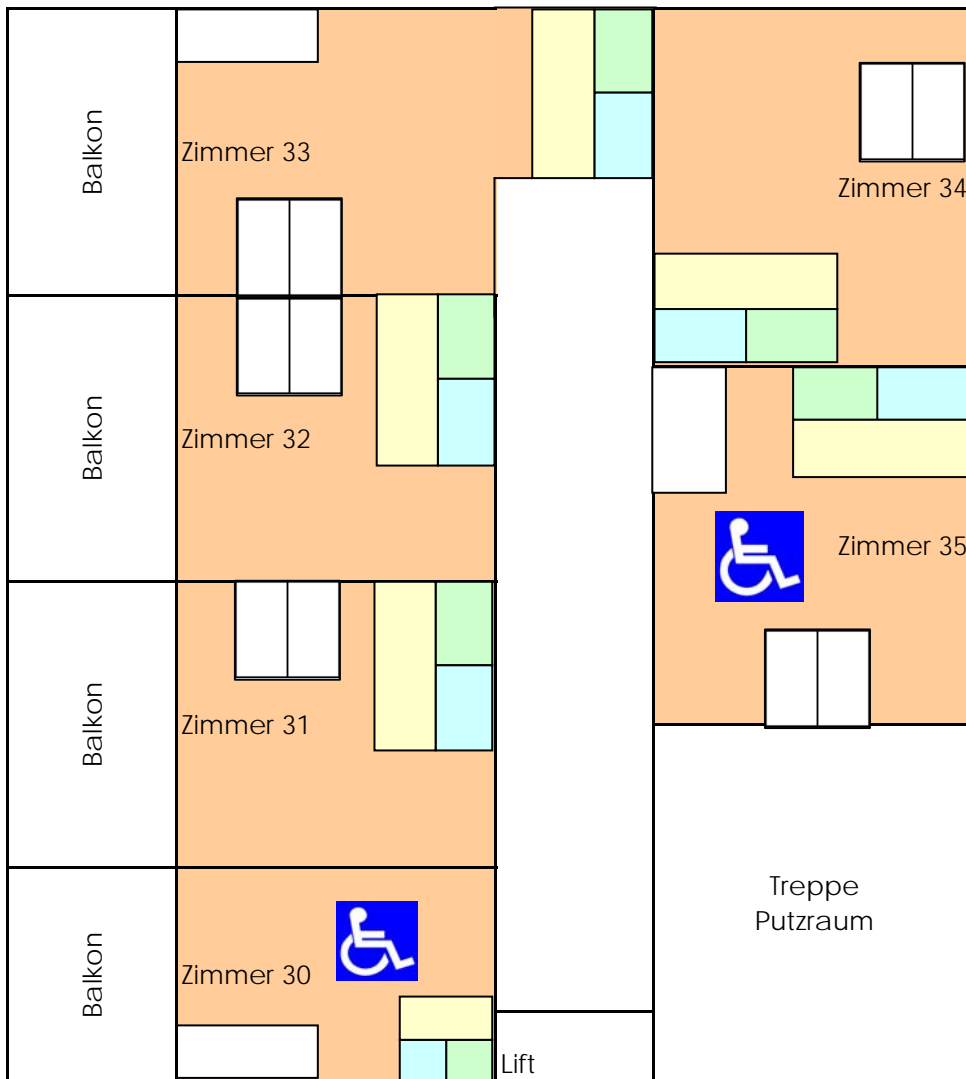

Zimmerplan Mehrbettzimmer

Ausgang / Notausgang

Die Kajütenbetten können auf Wunsch entfernt werden

Die Betteinteilung ist frei wählbar

Beide Duschen sind gebaut für Rollstuhlfahrer

Ausgang / Notausgang

Zimmerplan Haus Seeblick

	Lavabo
	WC
	Dusche
	Familienzimmer mit Galerie

Spezielles Familienzimmer im obersten Stock (Dachwohnung) gehört zum Haus Seeblick

Zimmerplan Haus Chalet

1. Stock

	Lavabo
	WC
	Dusche

Zimmerplan Haus Chalet

2. Stock

	Lavabo
	WC
	Dusche
	Familienzimmer