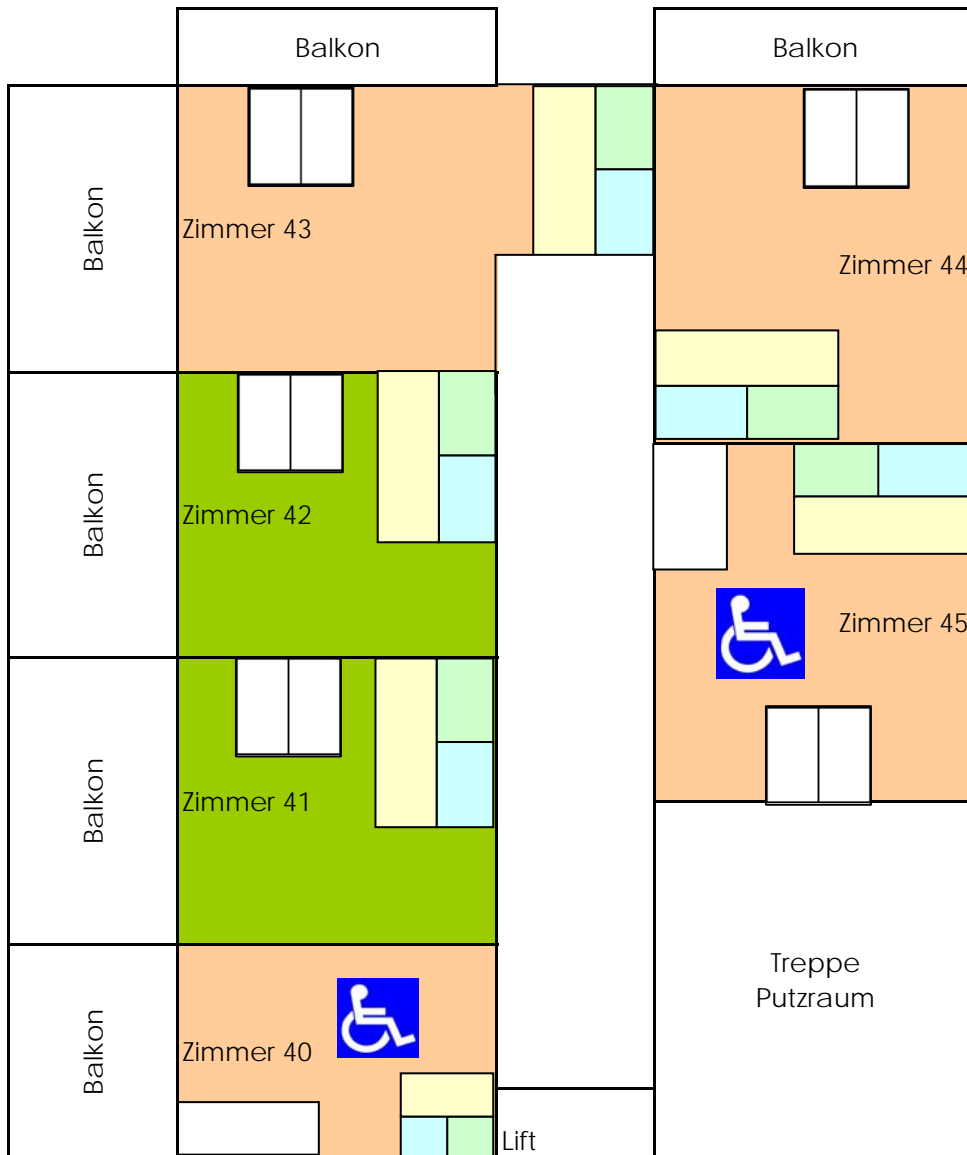

Zimmerplan Mehrbettzimmer

Ausgang / Notausgang

Die Kajütenbetten können auf Wunsch entfernt werden

Die Betteinteilung ist frei wählbar

Beide Duschen sind gebaut für Rollstuhlfahrer

Ausgang / Notausgang

Zimmerplan Haus Seeblick

	Lavabo
	WC
	Dusche
	Familienzimmer mit Galerie

Spezielles Familienzimmer im obersten Stock (Dachwohnung) gehört zum Haus Seeblick

Zimmerplan Haus Chalet

1. Stock

	Lavabo
	WC
	Dusche

Zimmerplan Haus Chalet

2. Stock

	Lavabo
	WC
	Dusche
	Familienzimmer