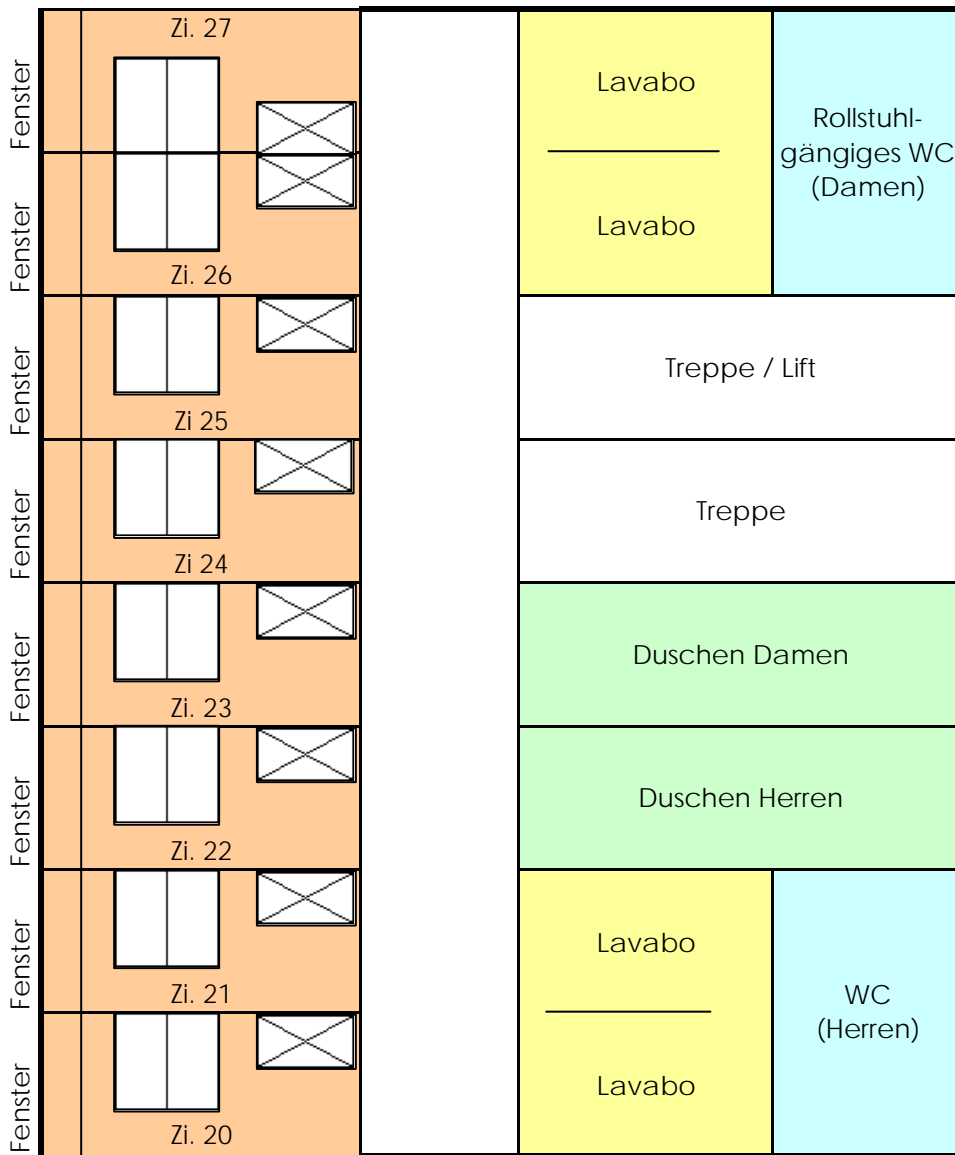

Zimmerplan Mehrbettzimmer

Ausgang / Notausgang

Die Kajütenbetten können auf Wunsch entfernt werden

Die Betteinteilung ist frei wählbar

Beide Duschen sind gebaut für Rollstuhlfahrer

Ausgang / Notausgang

Zimmerplan Haus Seeblick

	Lavabo
	WC
	Dusche
	Familienzimmer mit Galerie

Spezielles Familienzimmer im obersten Stock (Dachwohnung) gehört zum Haus Seeblick

Zimmerplan Haus Chalet

1. Stock

	Lavabo
	WC
	Dusche

Zimmerplan Haus Chalet

2. Stock

	Lavabo
	WC
	Dusche
	Familienzimmer