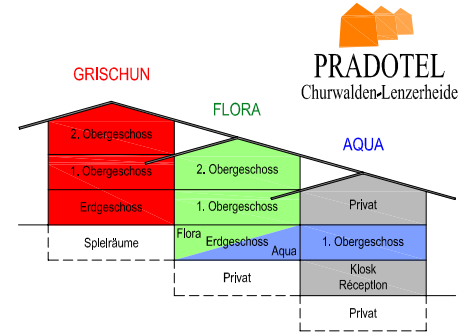

FLORA

Erdgeschoss