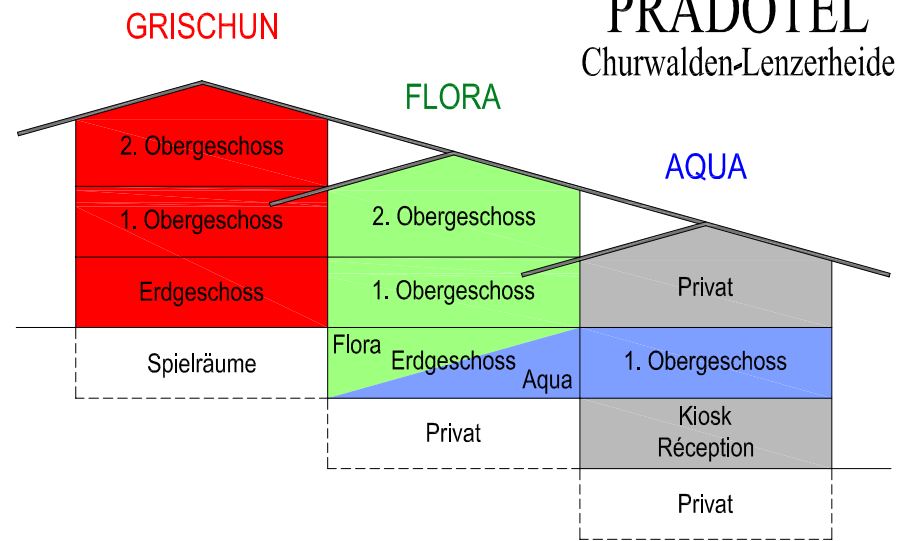

# AQUA

## Erdgeschoss

PRADOTEL  
Churwalden-Lenzerheide

Skiraum

Spielräume:  
Dart/Videogames/Flipper/  
Tischfußball/PingPong

Eingang

Dorfsicht