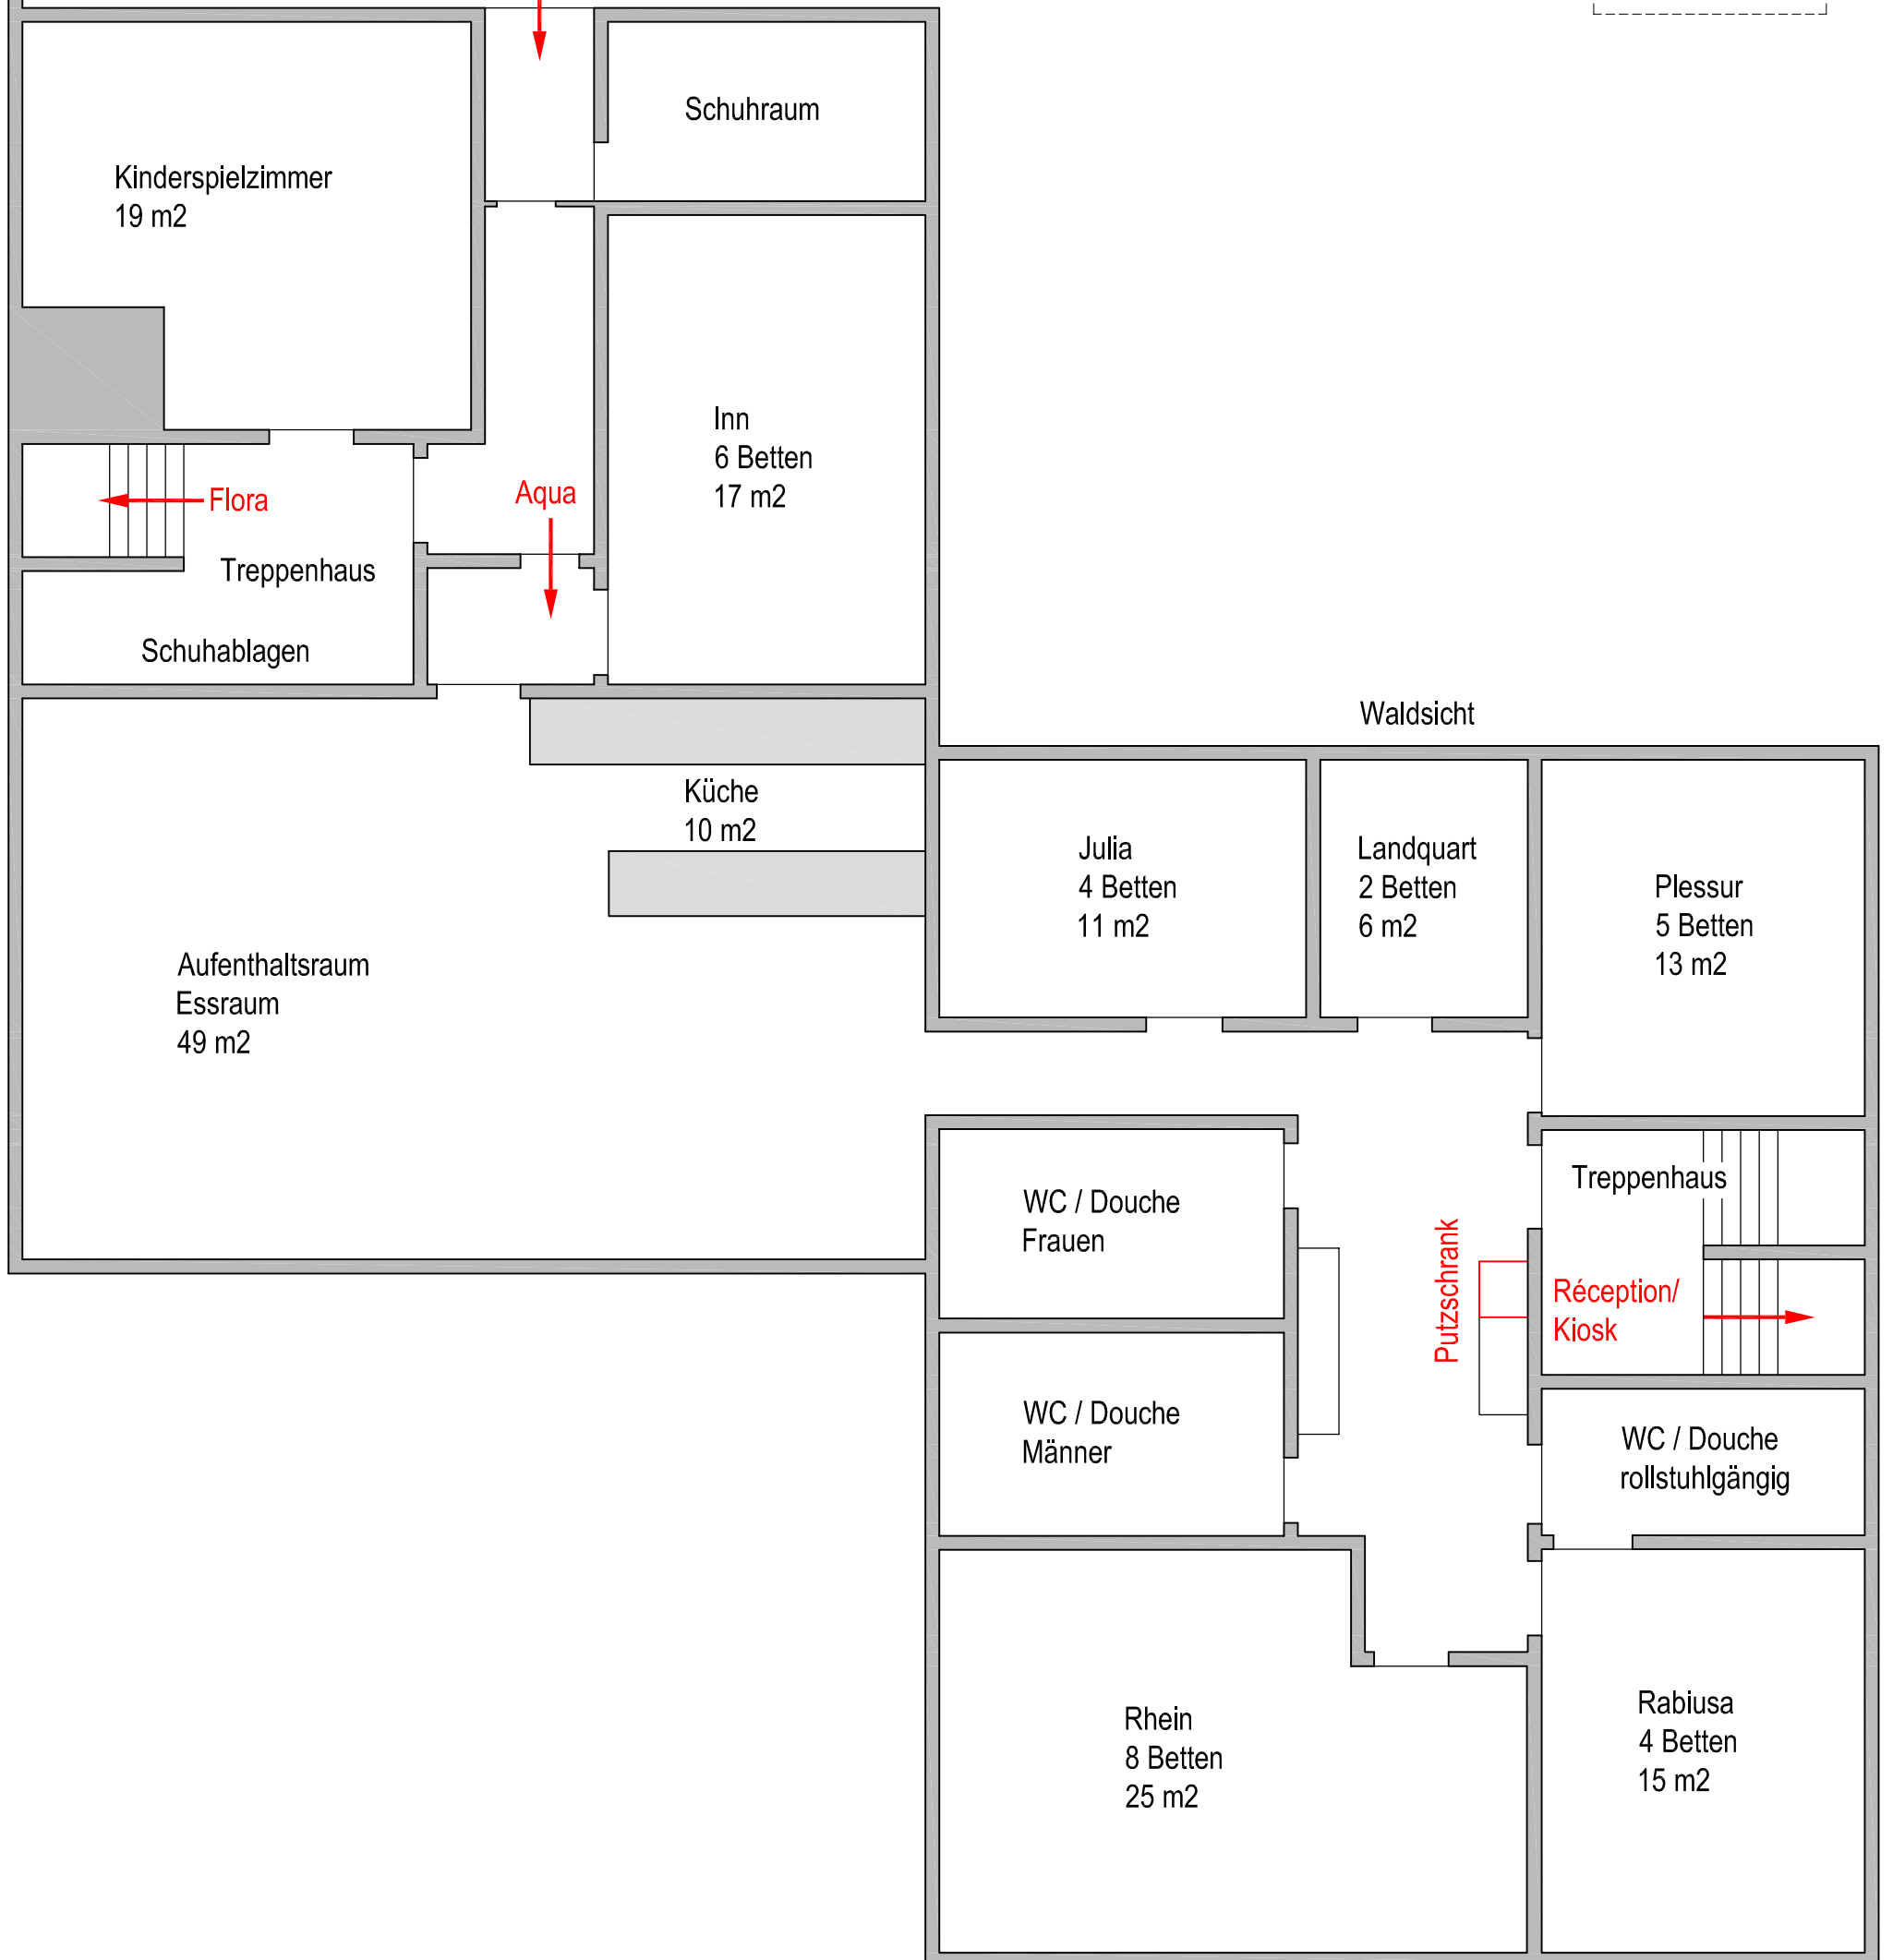

## Erdgeschoss

PRADOTEL  
Churwalden-Lenzerheide

Skiraum

Spielräume:  
Dart/Videogames/Flipper/  
Tischfußball/PingPong

Eingang

Dorfsicht